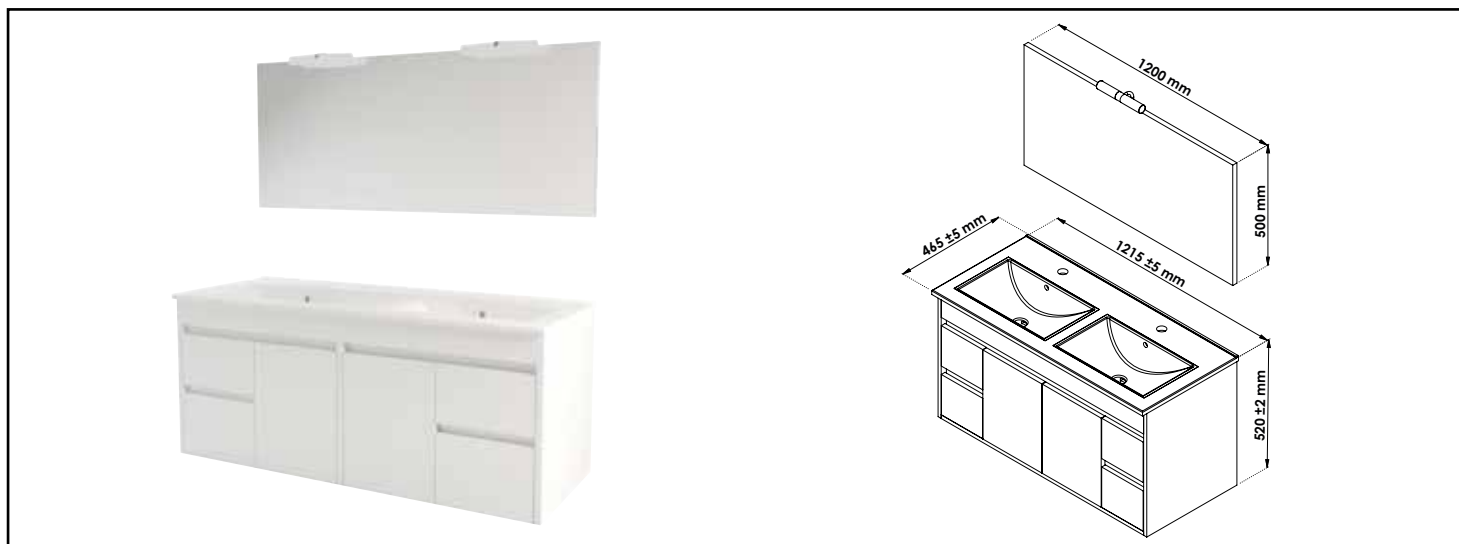

Référence : 401511066

MEUBLE LUMPUR AVEC MIROIR SUSPENDUS - LARGEUR 120CM - COLORIS LAQUÉ BLANC

CARACTÉRISTIQUES

Meuble à suspendre finition laquée blanc, avec double vasques intégrée avec trop plein
 Dimensions : Largeur : 121,5cm x Profondeur : 46,5cm x Hauteur : 52cm
 Corps de meuble avec vide sanitaire
 Plan céramique blanc extra-plat, épaisseur : 18mm
 Dimension de la cuve : 410x265x120mm
 Structure du caisson en panneaux de particules mélanimé, épaisseur : 16mm
 2 portes en panneaux de particules avec poignée de prise de main et fermeture amortie
 4 tiroirs en panneau de particules avec poignée de prise de main
 1 miroir simple à suspendre avec spot LED classe 2 IP44
 Accessoires en options : pieds (hauteur : 40cm, recoupable)
 Livré pré-monté, sans robinetterie, sans visserie de fixation murale, sans vidage
 Fabrication européenne
 Norme PEFC
 Ecotaxe en sus